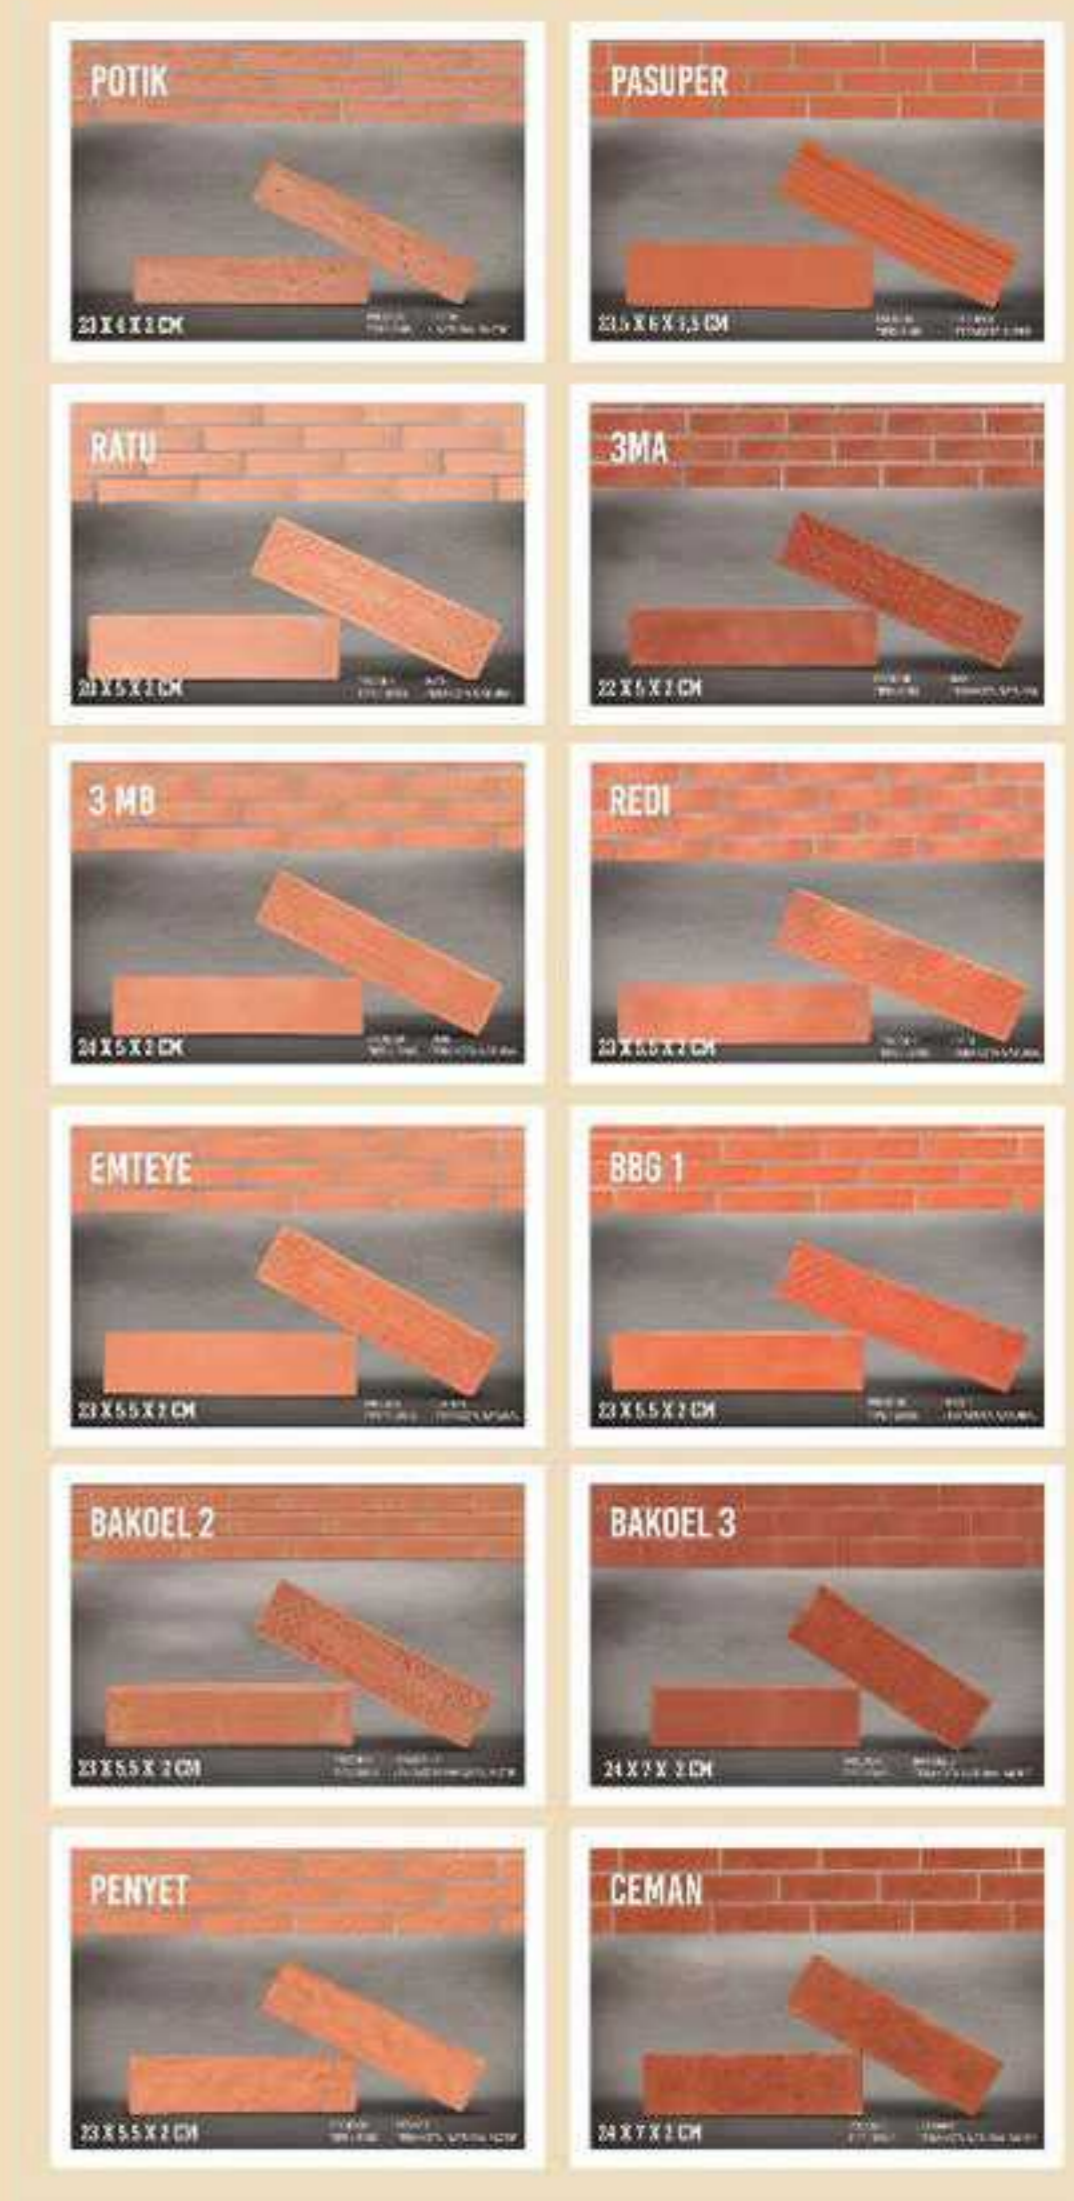

Lalu bagaimana jika dinding sudah ada ? Jangan lantas membongkar dinding !! Pilih saja Bata Tempel, hasilnya tak ada bedanya dengan dinding Bata Expose yang menggunakan Bata Utuh (Balok). Bata Tempel terbuat dari bahan tanah liat super - pilihan, cukup ditempel seperti menempelkan keramik ke dinding atau batu alam.

Cukup banyak produk Bata Tempel yang ditawarkan di pasaran, antara lain produk dari Bakoel Group. Selain banyak produk yang beragam, ternyata Bata Tempel juga terdiri dari berbagai - banyak macam & jenisnya. Rery Widi (REDI), Founder - Bakoel Group, menjelaskan Bata Tempel pada dasarnya ada sembilan jenis, yakni:

1. Bata Tempel - Natural Halus Cutting (MKD/CKD/WKD/H3C)
2. Bata Tempel - Natural Rustic (POTIK)
3. Bata Tempel - Natural Super (CEPOT1 / CEPOT2 / CEPOT3 / CEPOT4)
4. Bata Tempel - Natural Super Cutting (CEGER)
5. Bata Tempel - Terakota Natural (RATU/ 3MA/ 3MB/ REDI/ EMTEYE/ AYEDE1/AYEDE2/ BBG1/BBG2/BAKOTA/RAJA1/RAJA2)
6. Bata Tempel - Terakota Super (PASUPER)
7. Bata Tempel - Terakota Natural Motif (BAKOEL1/BAKOEL2/BAKOEL3/ PENYET/ CEMAN)
8. Bata Tempel - Variatif (HOMOGEN BEVEL/ HOMOGEN FB/CLADDING SK/RENGGINANG)
9. Bata Tempel Putih - Terakota Putih (TKP NATURAL/TKP SUPER 1/TKP SUPER 2/TKP SUPER WAVE/TKP WAVE EXTENSION/TKP BEVEL NATURAL/TKP BEVEL SUPER -S/TKP BEVEL SUPER -L)

Intip beberapa jenis Bata Tempel berikut agar tak bingung memilih.