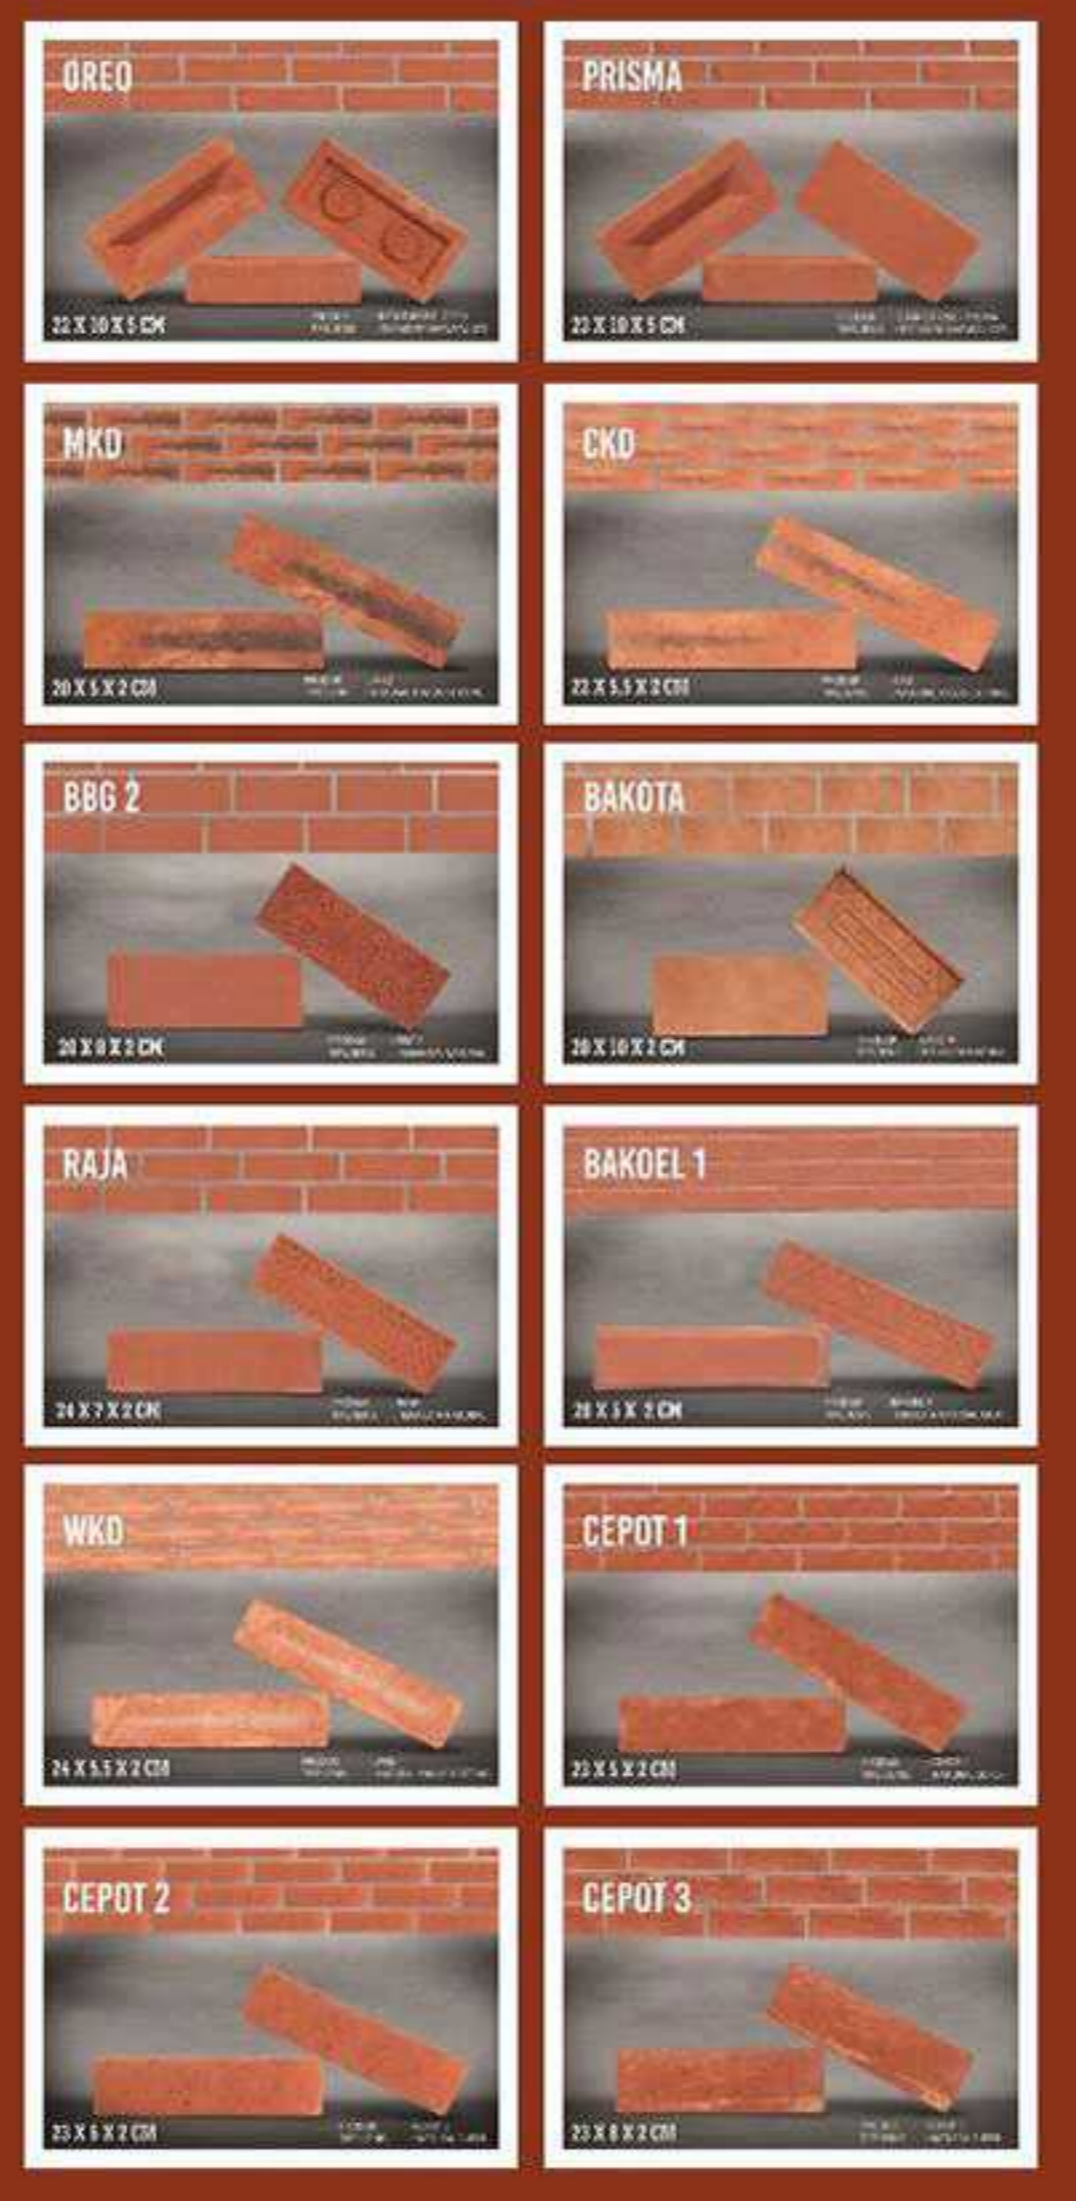

Lalu bagaimana jika dinding sudah ada ? Jangan lantas membongkar dinding !! Pilih saja Bata Tempel, hasilnya tak ada bedanya dengan dinding Bata Expose yang menggunakan Bata Utuh (Balok). Bata Tempel terbuat dari bahan tanah liat super - pilihan, cukup ditempel seperti menempelkan keramik ke dinding atau batu alam.

Cukup banyak produk Bata Tempel yang ditawarkan di pasaran, antara lain produk dari Bakoel Group. Selain banyak produk yang beragam, ternyata Bata Tempel juga terdiri dari berbagai - banyak macam & jenisnya. Rery Widi (REDI), Founder - Bakoel Group, menjelaskan Bata Tempel pada dasarnya ada sembilan jenis, yakni:

1. Bata Tempel - Natural Halus Cutting (MKD/CKD/WKD/H3C)
2. Bata Tempel - Natural Rustic (POTIK)
3. Bata Tempel - Natural Super (CEPOT1 / CEPOT2 / CEPOT3 / CEPOT4)
4. Bata Tempel - Natural Super Cutting (CEGER)
5. Bata Tempel - Terakota Natural (RATU/ 3MA/ 3MB/ REDI/ EMTEYE/ AYEDE1/AYEDE2/ BBG1/BBG2/BAKOTA/RAJA1/RAJA2)
6. Bata Tempel - Terakota Super (PASUPER)
7. Bata Tempel - Terakota Natural Motif (BAKOEL1/BAKOEL2/BAKOEL3/ PENYET/ CEMAN)
8. Bata Tempel - Variatif (HOMOGEN BEVEL/ HOMOGEN FB/CLADDING SK/RENGGINANG)
9. Bata Tempel Putih - Terakota Putih (TKP NATURAL/TKP SUPER 1/TKP SUPER 2/TKP SUPER WAVE/TKP WAVE EXTENSION/TKP BEVEL NATURAL/TKP BEVEL SUPER -S/TKP BEVEL SUPER -L)

Intip beberapa jenis Bata Tempel berikut agar tak bingung memilih.