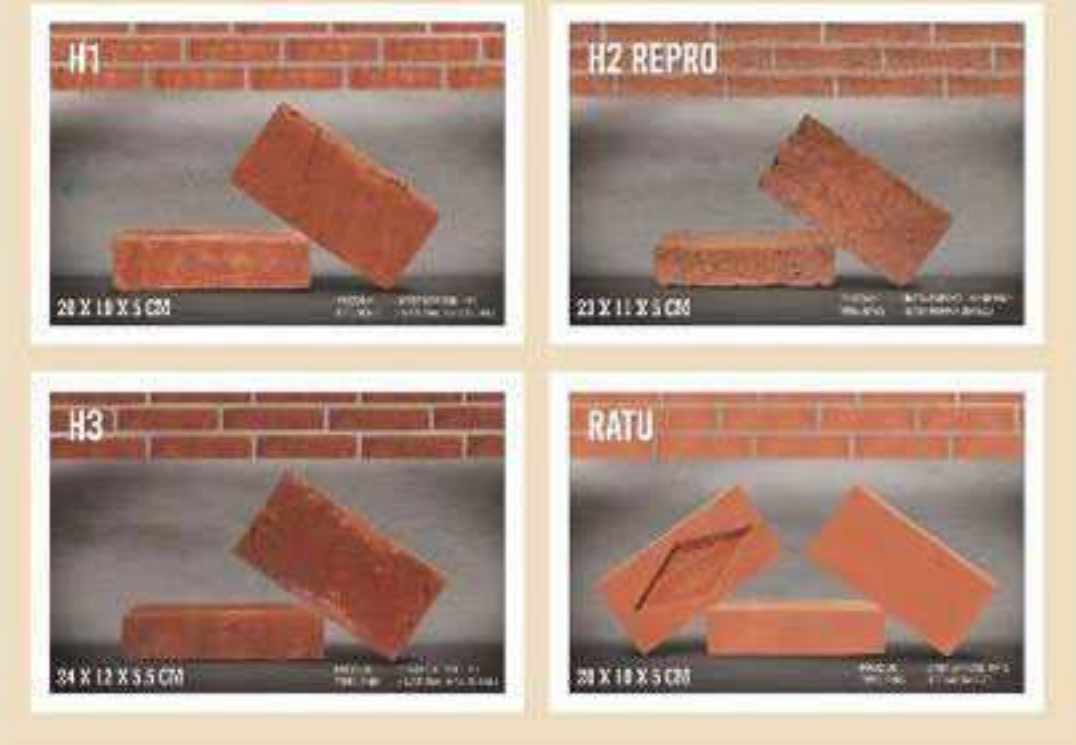

Lalu bagaimana jika dinding sudah ada ? Jangan lantas membongkar dinding !! Pilih saja Bata Tempel, hasilnya tak ada bedanya dengan dinding Bata Expose yang menggunakan Bata Utuh (Balok). Bata Tempel terbuat dari bahan tanah liat super - pilihan, cukup ditempel seperti menempelkan keramik ke dinding atau batu alam.

Cukup banyak produk Bata Tempel yang ditawarkan di pasaran, antara lain produk dari Bakoel Group. Selain banyak produk yang beragam, ternyata Bata Tempel juga terdiri dari berbagai - banyak macam & jenisnya. Rery Widi (REDI), Founder - Bakoel Group, menjelaskan Bata Tempel pada dasarnya ada sembilan jenis, yakni:

1. Bata Tempel - Natural Halus Cutting (MKD/CKD/WKD/H3C)
2. Bata Tempel - Natural Rustic (POTIK)
3. Bata Tempel - Natural Super (CEPOT1 / CEPOT2 / CEPOT3 / CEPOT4)
4. Bata Tempel - Natural Super Cutting (CEGER)
5. Bata Tempel - Terakota Natural (RATU/ 3MA/ 3MB/ REDI/ EMTEYE/ AYEDE1/AYEDE2/ BBG1/BBG2/BAKOTA/RAJA1/RAJA2)
6. Bata Tempel - Terakota Super (PASUPER)
7. Bata Tempel - Terakota Natural Motif (BAKOEL1/BAKOEL2/BAKOEL3/ PENYET/ CEMAN)
8. Bata Tempel - Variatif (HOMOGEN BEVEL/ HOMOGEN FB/CLADDING SK/RENGGINANG)
9. Bata Tempel Putih - Terakota Putih (TKP NATURAL/TKP SUPER 1/TKP SUPER 2/TKP SUPER WAVE/TKP WAVE EXTENSION/TKP BEVEL NATURAL/TKP BEVEL SUPER -S/TKP BEVEL SUPER -L)

Intip beberapa jenis Bata Tempel berikut agar tak bingung memilih.